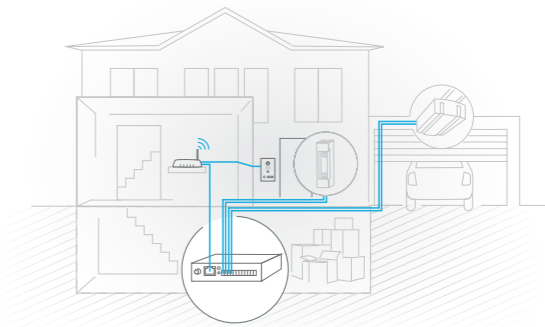

UPDATE EN UITBREIDEN

A1081

DOORBIRD I/O DEUR CONTROLLER A1081

Specificaties

- Beheer tot drie toegangen
- Versleuteling van gegevens volgens banken standaard.
- Monitoren van twee externe sensoren
- Drie vrij instelbare schakelrelais (normally open, normally closed, toggle)
- De schakelrelais behouden hun positie zelfs in het geval de voeding wegvalt
- Draadloos netwerk, Ethernet, PoE
- Alarmmeldingen via push notificatie op smartphone of tablet
- Geschikt voor muur- en plafondmontage