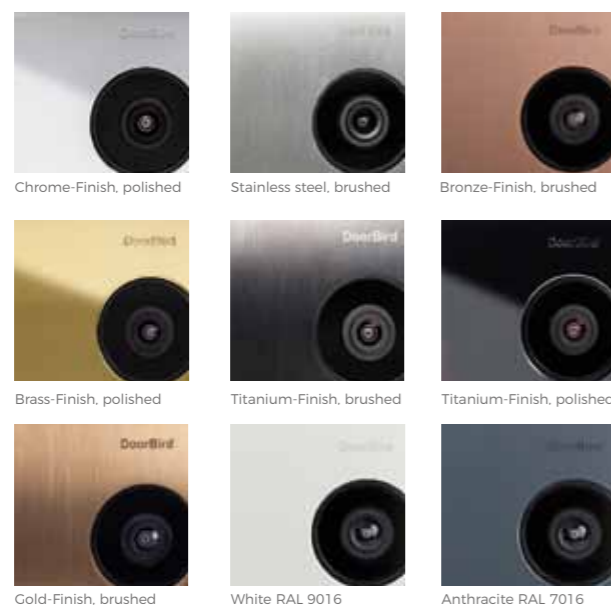

AAN UW WENSEN AAN TE PASSEN

Van eenvoudig systeem tot buitenpost met codepaneel, iedere gebruiker kan een systeem kiezen welke het beste bij zijn wensen past. Met de modulaire accessoires is het systeem op ieder gewenst moment uit te breiden.

Meer dan 50 verschillende kleuren en afwerkingen
Ontdek de alle mogelijkheden om uw DoorBird aan te passen aan uw wensen.