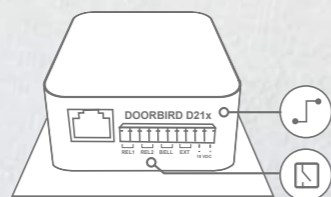

250 mm
(9.84 inch)

300 mm
(11.81 inch)

350 mm
(13.77 inch)

400 mm
(15.74 inch)

DoorBird D2101KV opbouwbehuizing
(achterkant behuizing)

DoorBird D2101KV inbouwbehuizing
(achterkant behuizing)

Alle modellen worden standaard geleverd met inbouwbehuizing. De opbouwbehuizing is apart te bestellen.