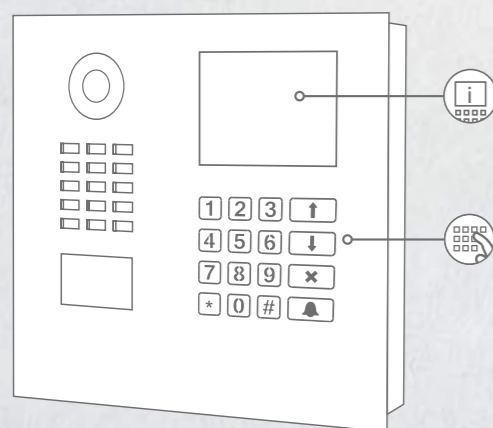

250 mm
(9.84 inch)

300 mm
(11.81 inch)

350 mm
(13.77 inch)

400 mm
(15.74 inch)

DoorBird D2101KV opbouwbehuizing
(achterkant behuizing)

DoorBird D2101KV inbouwbehuizing
(achterkant behuizing)

Alle modellen worden standaard geleverd met inbouwbehuizing. De opbouwbehuizing is apart te bestellen.

Display Module

- Detectie afstand aan/uit
- Individueel aan te passen met bijvoorbeeld bedrijfsnaam of welkomstboodschap

Codepaneel Module

- In te stellen via de App
- Individuele toegangscode
- Individuele toegangsrechten, datum/tijd, schakelrelais en push notificatie