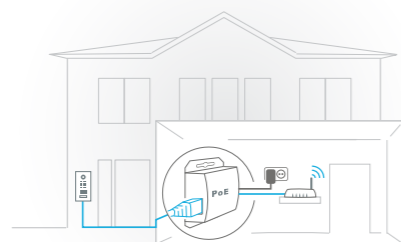

UPGRADE

A1091

DOORBIRD POE VOEDING A1081

Specificaties

- Gigabit overdrachtsnelheid
- Automatisch herkenning van benodigde voeding
- Plug and play, geen configuratie nodig
- Eenvoudige en snelle installatie
- Robuuste metalen behuizing, geschikt voor muur- en plafondmontage

UPDATE EN UITBREIDEN

A1081

DOORBIRD I/O DEUR CONTROLLER A1081

Specificaties

- Beheer tot drie toegangen
- Versleuteling van gegevens volgens banken standaard.
- Monitoren van twee externe sensoren
- Drie vrij instelbare schakelrelais (normally open, normally closed, toggle)
- De schakelrelais behouden hun positie zelfs in het geval de voeding wegvalt
- Draadloos netwerk, Ethernet, PoE
- Alarmmeldingen via push notificatie op smartphone of tablet
- Geschikt voor muur- en plafondmontage