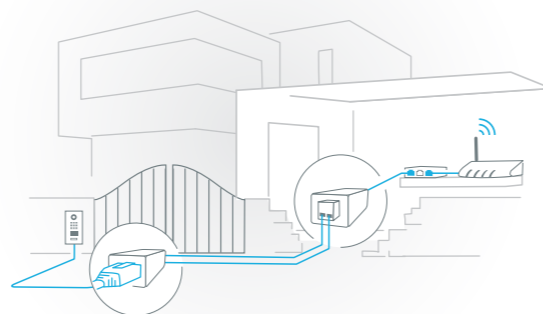

UPGRADE

A1091

DOORBIRD POE VOEDING A1081

Specificaties

- Gigabit overdrachtsnelheid
- Automatisch herkenning van benodigde voeding
- Plug and play, geen configuratie nodig
- Eenvoudige en snelle installatie
- Robuuste metalen behuizing, geschikt voor muur- en plafondmontage

UPDATE EN UITBREIDEN

A1081

DOORBIRD I/O DEUR CONTROLLER A1081

Specificaties

- Beheer tot drie toegangen
- Versleuteling van gegevens volgens banken standaard.
- Monitoren van twee externe sensoren
- Drie vrij instelbare schakelrelais (normally open, normally closed, toggle)
- De schakelrelais behouden hun positie zelfs in het geval de voeding wegvalt
- Draadloos netwerk, Ethernet, PoE
- Alarmmeldingen via push notificatie op smartphone of tablet
- Geschikt voor muur- en plafondmontage