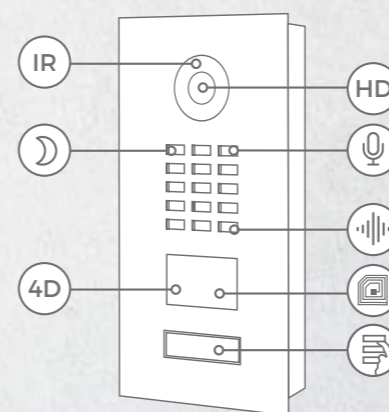

- **IR** **Night vision**
  • Met 12 Infrarood LED's
- **Lichtsensor**
  • Voor nachtzicht
- **4D** **Bewegingssensor met 4D techniek**
  • Tot een afstand van 10 meter instelbaar via de App (interval: 1m)

- **HD** **HDTV Video**
  • Ultra brede kijkhoek door hemisferische lens, 180°
- **Ruisonderdrukking en Echo reductie (AEC, ANR)**
- **RFID kaartlezer**
  • Toegangscontrole in te stellen via de App
- **Beldruknop**
  • Met backlight naamplaat
  • Tot maximaal 3 beldrukkers.