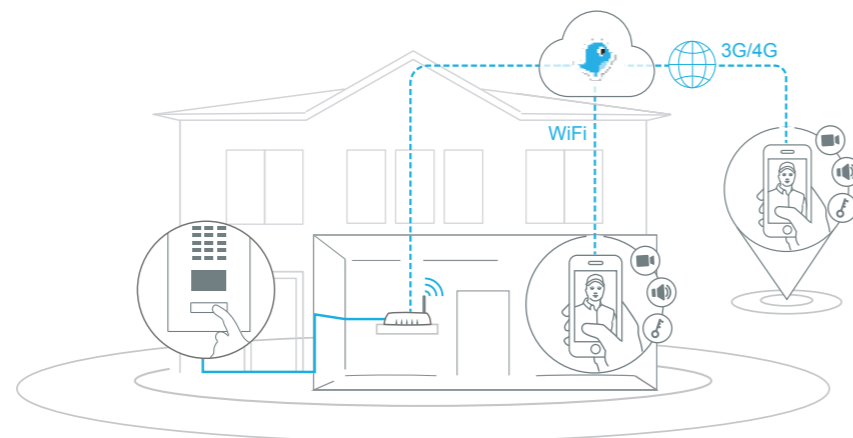

ALTIJD OVERAL BEREIKBAAR.

MET DOORBIRD MIS JE
GEEN BEZOEKER MEER.

www.doorbird.com

SMART HOME BEGINT BIJ DE VOORDEUR

DoorBird is de slimme oplossing voor de toegang van uw huis.

De IP video intercom kan als stand-alone intercom gebruikt worden, maar kan ook in een bestaand Smart Home platform geïntegreerd worden. In bestaande installaties is het zelfs mogelijk om de bestaande deurbel en elektrische deuropener te gebruiken via de DoorBird App.

KWALITEIT UIT DUITSLAND

DoorBird is ontworpen, ontwikkeld en gefabriceerd in Berlijn, Duitsland. DoorBird's "Made in Germany" is niet een loze kreet, maar een statement. Alle DoorBird IP video deurstations worden gefabriceerd en getest in Berlijn om de hoogste kwaliteit te kunnen garanderen.

HOE WERKT HET?

Stel u bent niet thuis en uw kind heeft zichzelf buitengesloten of een bezorger wil een postpakket bij u afleveren. Met DoorBird is dit niet langer een probleem. Ieder keer als iemand aanbelt krijgt u een "push" melding op uw telefoon of uw tablet.

Via de DoorBird App bent u niet alleen in staat om te praten met diegene die er voor uw deur staat, maar u kunt in HD kwaliteit ook zien wie uw bezoeker is. U mist nooit meer een bezoeker. Met DoorBird bent u altijd thuis, ook al bent u onderweg, zelfs als een inbreker probeert te controleren of er iemand thuis is.