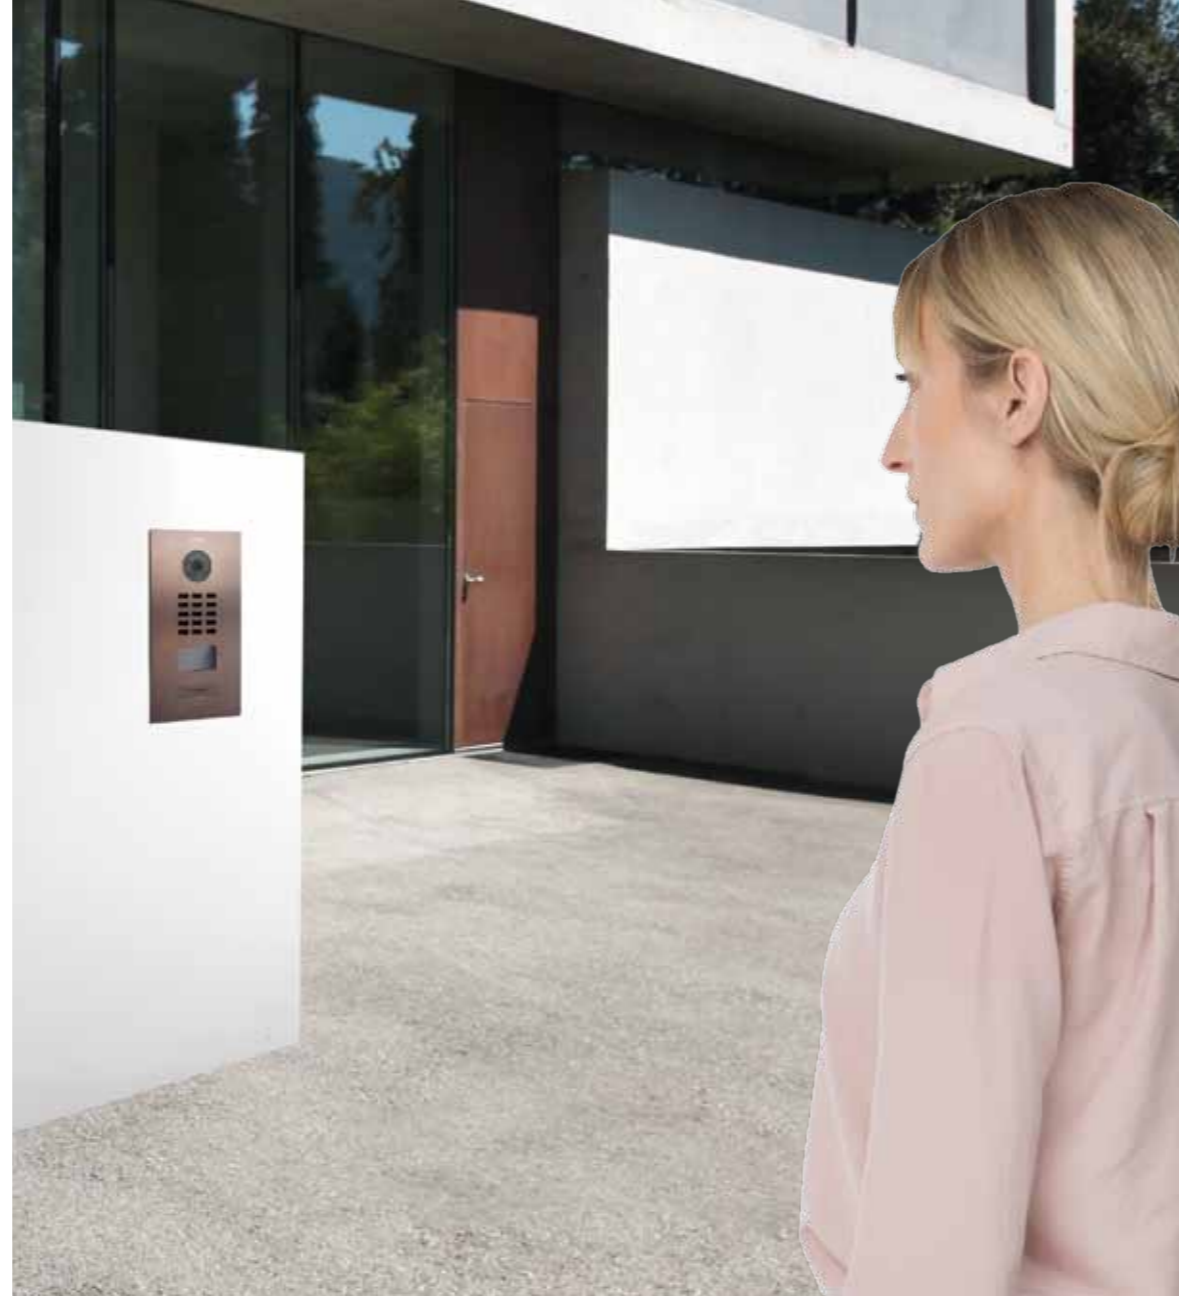

KIES JE KLEUR!

RAL 1001 beige	RAL 1003 signal yellow
RAL 1004 golden yellow	RAL 1016 sulfur yellow
RAL 1017 saffron yellow	RAL 1037 sun yellow
RAL 2002 vermilion	RAL 2004 pure orange
RAL 3000 flame red	RAL 3007 black red
RAL 3014 antique pink	RAL 3028 pure red
RAL 4004 claret violet	RAL 4005 blue lilac
RAL 4006 traffic purple	RAL 4009 pastel violet
RAL 5002 ultramarine blue	RAL 5004 black blue
RAL 5012 light blue	RAL 5013 cobalt blue
RAL 5018 turquoise blue	RAL 5022 night blue
RAL 6000 patina green	RAL 6006 grey olive
RAL 6018 yellow green	RAL 6019 pastel green
RAL 6027 light green	RAL 7001 silver grey
RAL 7004 signal grey	RAL 7006 beige grey
RAL 7011 iron grey	RAL 7015 slate grey
RAL 7016 anthracite grey	RAL 7023 concrete grey
RAL 7033 cement grey	RAL 7044 silk grey
RAL 8004 copper brown	RAL 8011 nut brown
RAL 8016 mahogany brown	RAL 8023 orange brown
RAL 8028 terra brown	RAL 9002 grey white
RAL 9006 white aluminium	RAL 9007 grey aluminium
RAL 9010 pure white	RAL 9016 traffic white

De getoonde kleuren zijn niet bindend. Voor de exacte kleuren raden wij aan een RAL waaiertje te gebruiken.